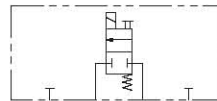

型号:

MEV06222-H-A**

MEV06222-C-A**

机能符号:

外形尺寸: